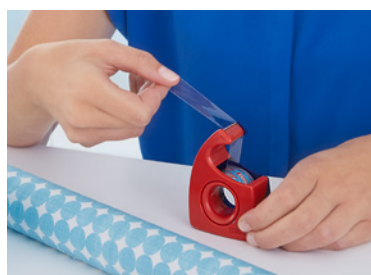

## Dyspenser stacjonarny tesa® Smart

- Łatwa obsługa jedną ręką
- Obudowa wykonana z tworzyw sztucznych w 100% z recyklingu
- Ząbkowane ostrze równo odcina taśmę
- Nowoczesny design
- Nie zajmuje dużo miejsca na biurku
- Lekki, dzięki zastosowaniu podkładki Stop-Pad
- Podkładka Stop-Pad po przemieszczeniu odzyskuje siłą przylegania
- Dyspenser można przestawiać dzięki podkładce Stop-Pad

## Ręczny dyspenser tesa® Easy Cut

Innowacyjny, ergonomicznie zaprojektowany dyspenser tesa® Easy Cut zapewnia precyzyjne cięcie i wysoką funkcjonalność.

- Ząbkowane ostrze równo odcina taśmę
- Innowacyjny kształt ułatwia pracę
- Prosta wymiana taśmy
- Do wszystkich rolek o szerokości do 19 mm
- Nie zawiera taśmy w komplecie