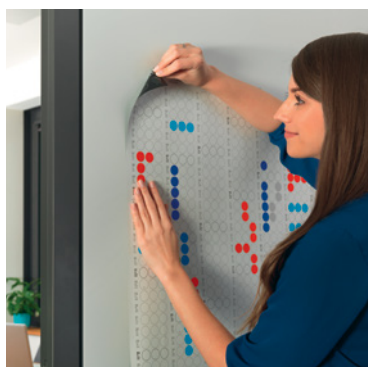

Dwustronne płatki samoprzylepne tesa® Tack

Dwustronne płatki samoprzylepne tesa® Tack przeznaczone są do krótkotrwałego mocowania lekkich przedmiotów, są uzupełnieniem oferty rozwiązań tesa® do mocowania tymczasowego. Pięć i sześciokątne płatki samoprzylepne tesa® Tack są wyjątkowo cienkie i przezroczyste

- Proste i czyste rozwiązanie do tymczasowego mocowania
- Możliwość ponownego użycia
- Doskonała alternatywa dla magnesów i pinezek
- Nie pozostawiają śladów
- Idealne do nieporowatych powierzchni jak szkło, metal, gładkie drewno oraz pomalowane powierzchnie

Kod produktu
59408 | 59401 | 59404

Dostępne kolory: ☐